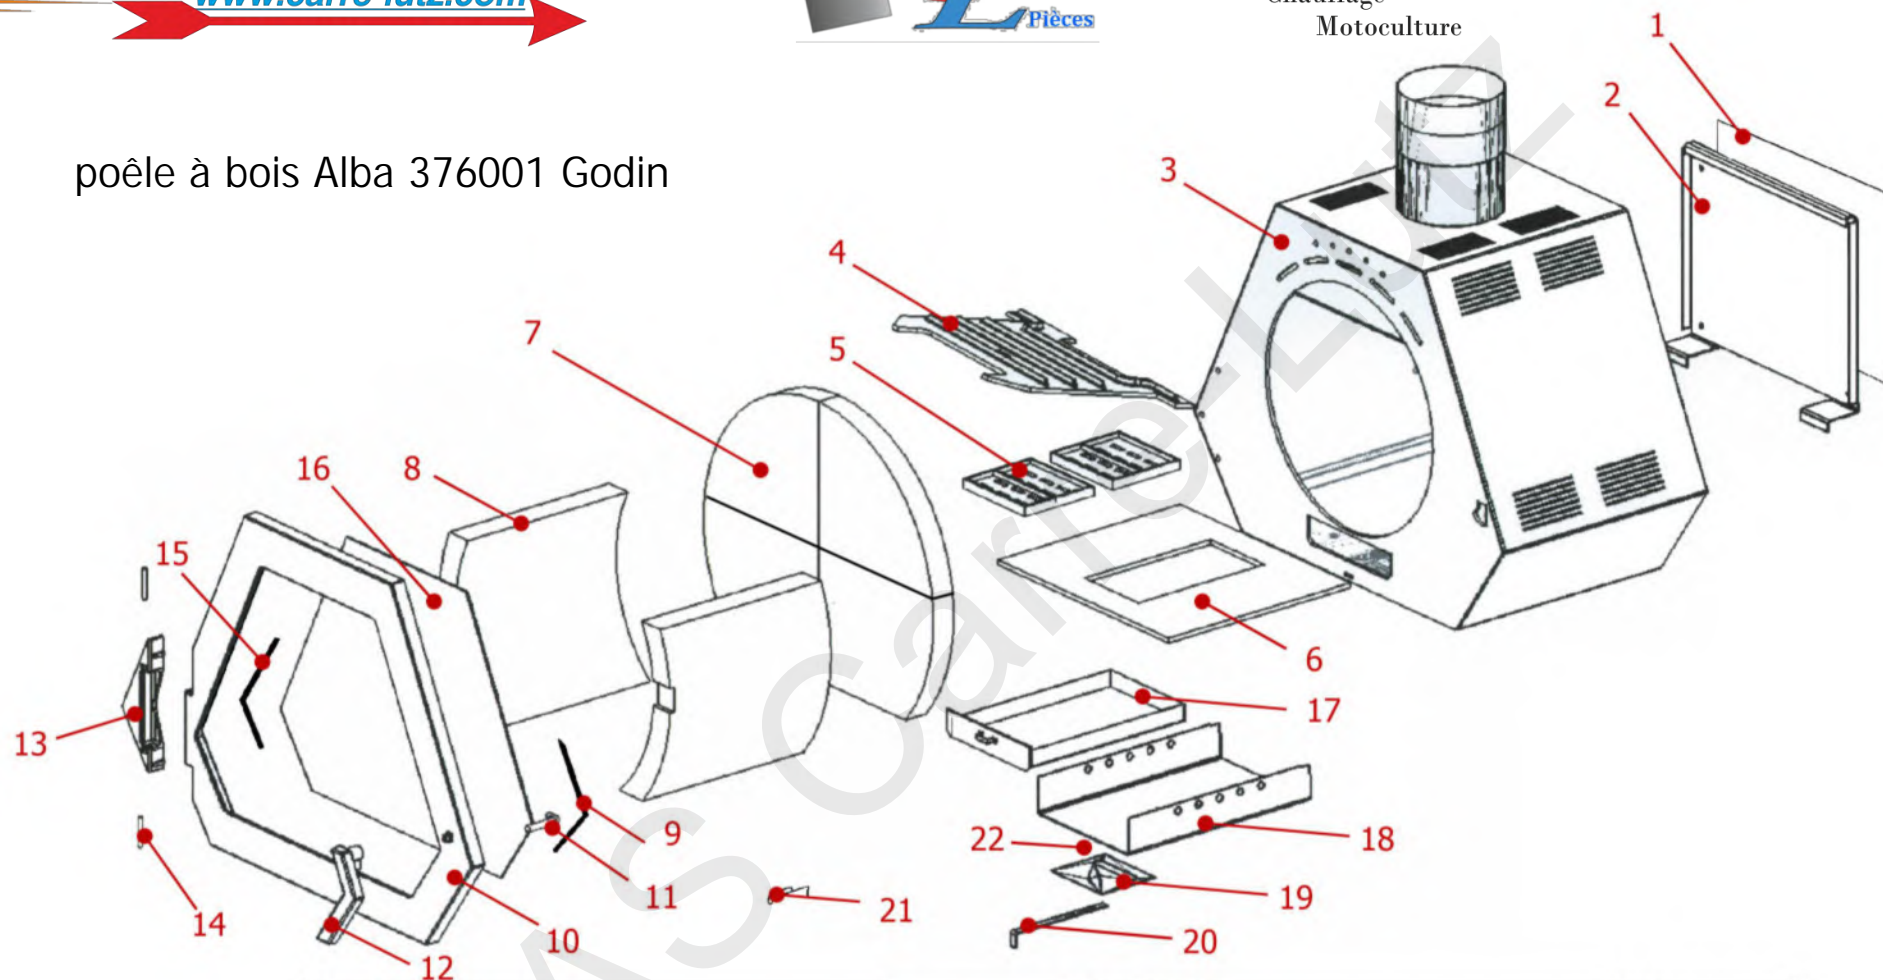

poêle à bois Alba 376001 Godin

1	Platine murale	-	10	Porte	6682
2	Support murale	-	11	Mécanisme de fermeture	6525
3	Corps	6799	12	Poignée	6681
4	Défecteur*	6526	13	Gond Articulation	6680
5	Grille foyère*	600-4023	14	Goupille	-
6	Sole foyère	6528	15	Joint plat 8 x 1	-
7	Chamotte de fond	- haute droite - haute gauche - basse droite - basse gauche	16	Vitre	6683
8	Chamotte latérale	- droite - gauche	17	Cendrier	6529
9	Joint rond Ø8	-	18	Support Cendrier	6530
			19	Registre	6531
			20	Commande de Registre	6532
			21	Main froide fil d'acier	3859
			22	Axe	3922